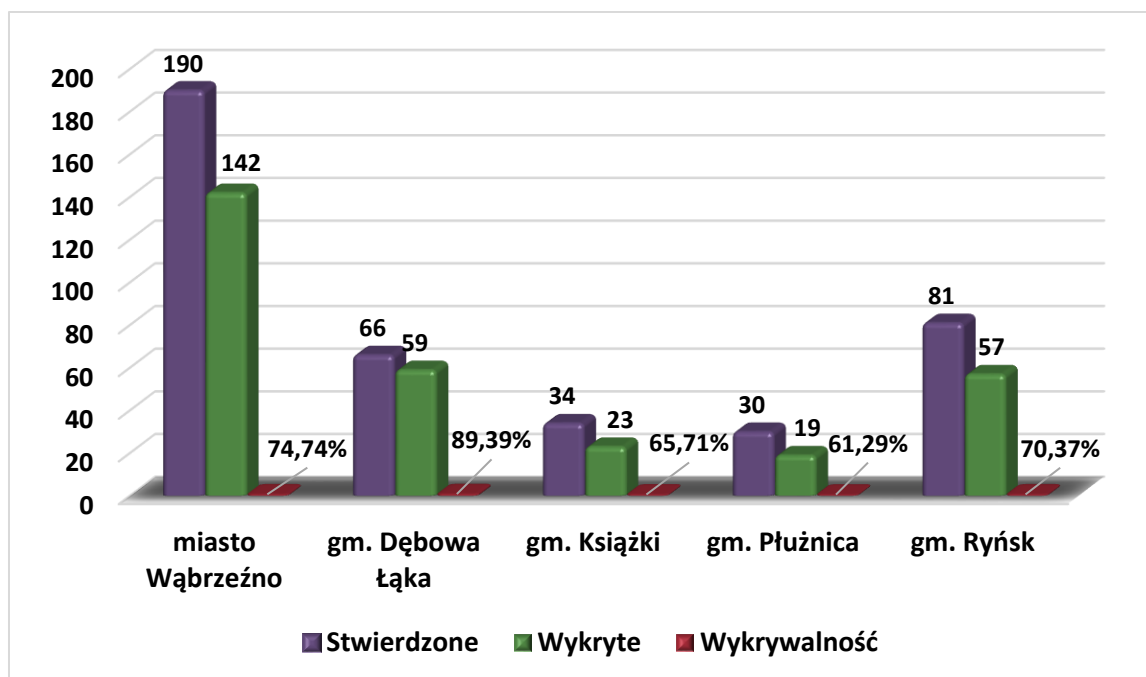

Analiza przestępczości na terenie powiatu wąbrzeskiego w roku 2021 wskazuje, że w stosunku do roku 2020 odnotowano:

- więcej o 43 przestępstw, w tym:
- mniej o 16 kradzieży mienia
- mniej o 12 kradzieży z włamaniem
- mniej o 1 rozbój
- mniej o 5 uszkodzeń mienia
- więcej o 17 kierujących pojazdami w stanie nietrzeźwości
- więcej o 72 przestępstwa gospodarcze

W roku 2021 na terenie działania Komendy Powiatowej Policji w Wąbrzeźnie **9 nieletnich popełniło 9 przestępstw**. W stosunku do roku 2020 jest to wzrost w liczbie sprawców o 3, brak zmiany w liczbie czynów.

Na terenie powiatu wąbrzeskiego stwierdzono łącznie **394 przestępstwa**, z których **wykryto 290**, co pozwoliło na uzyskanie wykrywalności ogólnej na poziomie **73,60 %**, z czego:

- **w mieście Wąbrzeźno** ze 190 stwierdzonych przestępstw wykryto 142 ( w roku 2020 z 178 stwierdzonych przestępstw wykryto 144) - wskaźnik wykrywalności to 74,74 % (wykrywalność w roku 2020 to 80 %, czyli była wyższa o 5,26 %)
- **w gminie Dębowa Łąka** z 66 stwierdzonych przestępstw wykryto 59 ( w roku 2020 z 20 wykryto 16), wskaźnik wykrywalności 89,39 % (wykrywalność w roku 2020 to 80 %, czyli była niższa o 9,93 %)
- **w gminie Książki** z 34 stwierdzonych wykryto 23 przestępstwa (w roku 2020 z 25 wykryto 20) - wskaźnik wykrywalności 65,71 % (wykrywalność w roku 2020 to 77,78 %, czyli była wyższa o 12,07 %)
- **w gminie Płużnica** z 30 stwierdzonych czynów wykryto 19 ( w roku 2020 z 54 wykryto 39) - wskaźnik wykrywalności 61,29 % (wykrywalność w roku 2020 to 72,22 %, czyli była wyższa o 10,93 %)
- **w gminie Ryńsk** z 81 stwierdzonych czynów, wykryto 57 ( w roku 2020 z 83 czynów wykryto 68) - wskaźnik wykrywalności 70,37 % (wykrywalność w roku 2020 to 81,93 %, czyli była wyższa o 11,56 %)