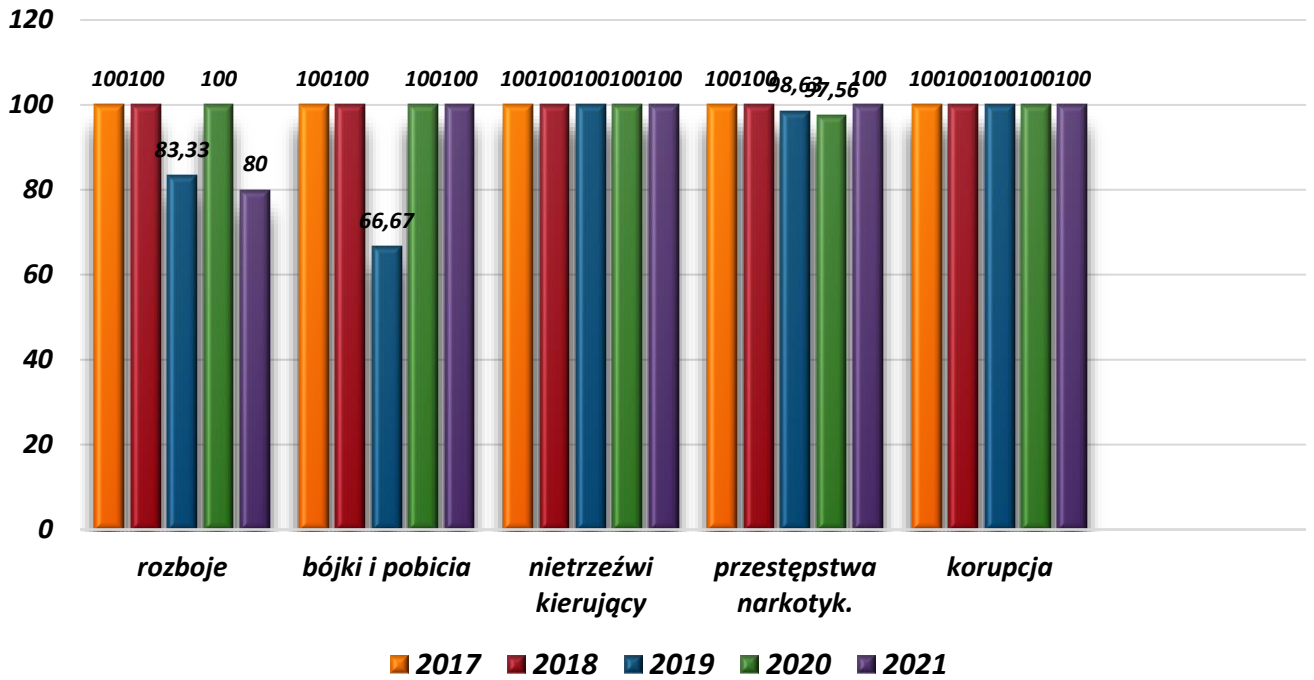

Wykrywalność wybranych kategorii przestępstw w %