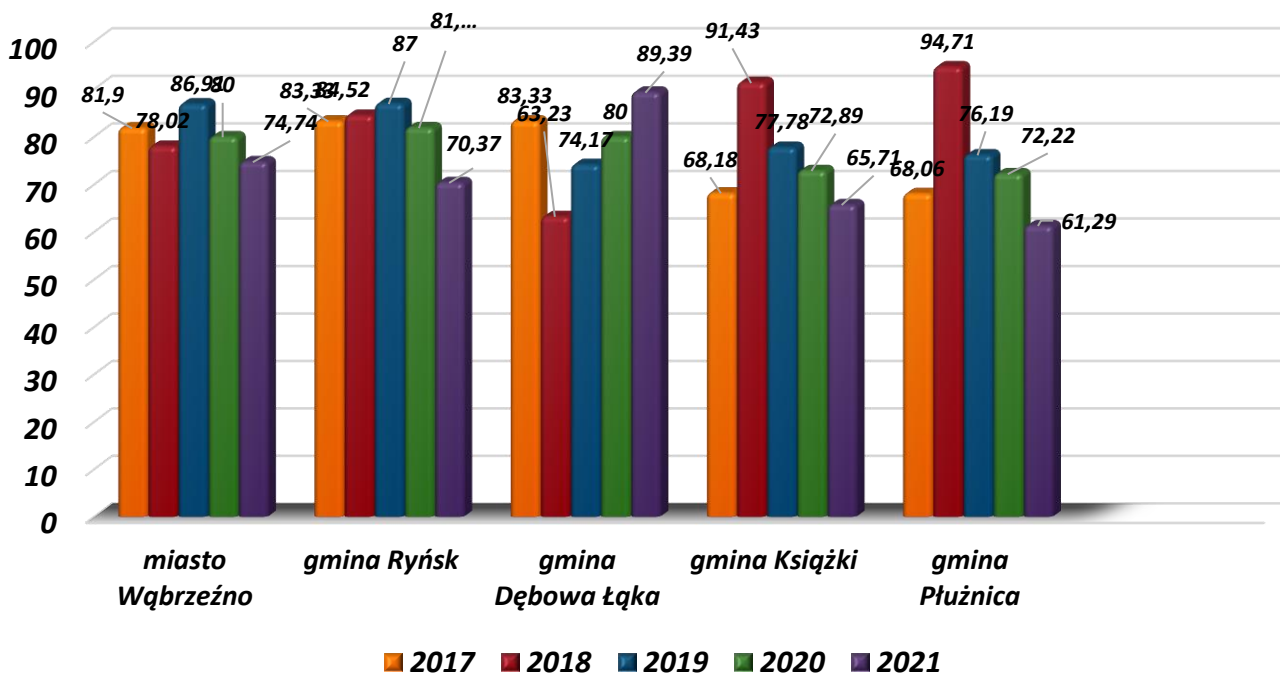

Gmina Płużnica

Kategoria przestępstw	Przestępstwa stwierdzone			Wykrywalność				Różnica wskaźników wykrywalności
				Wykryte		Wskaźnik		
	2020	2021	Dynamika	2020	2021	2020	2021	
Ogółem	54	30	55,55	39	19	72,22	61,29	- 10,93
Kryminalne Inne	37	12	40,54	24	5	64,86	53,33	- 11,53
Gospodar.	3	4	266,66	2	3	66,67	44,44	- 22,23
Rozboje	0	0	-	0	0	---	---	0
Bójki i pobicia	0	0	-	0	0	---	---	0
Kradzieże	4	3	100,0	1	2	25,0	50,0	+ 25,0
Kradzieże samochod.	0	1	-	0	1	---	100,0	+ 100,0
Kradzieże z włamaniem	1	2	400	1	0	25,0	0	- 25,0
Art. 178a§1 kk	8	4	62,5	8	4	100,0	100,0	0
P-stwa narkotyk.	4	3	75	3	3	75,0	100,0	+ 25,0
Uszkodzenia mienia	6	1	16,66	1	1	16,67	100,0	+ 83,33

Wykrywalność ogólna w % w mieście oraz w gminach