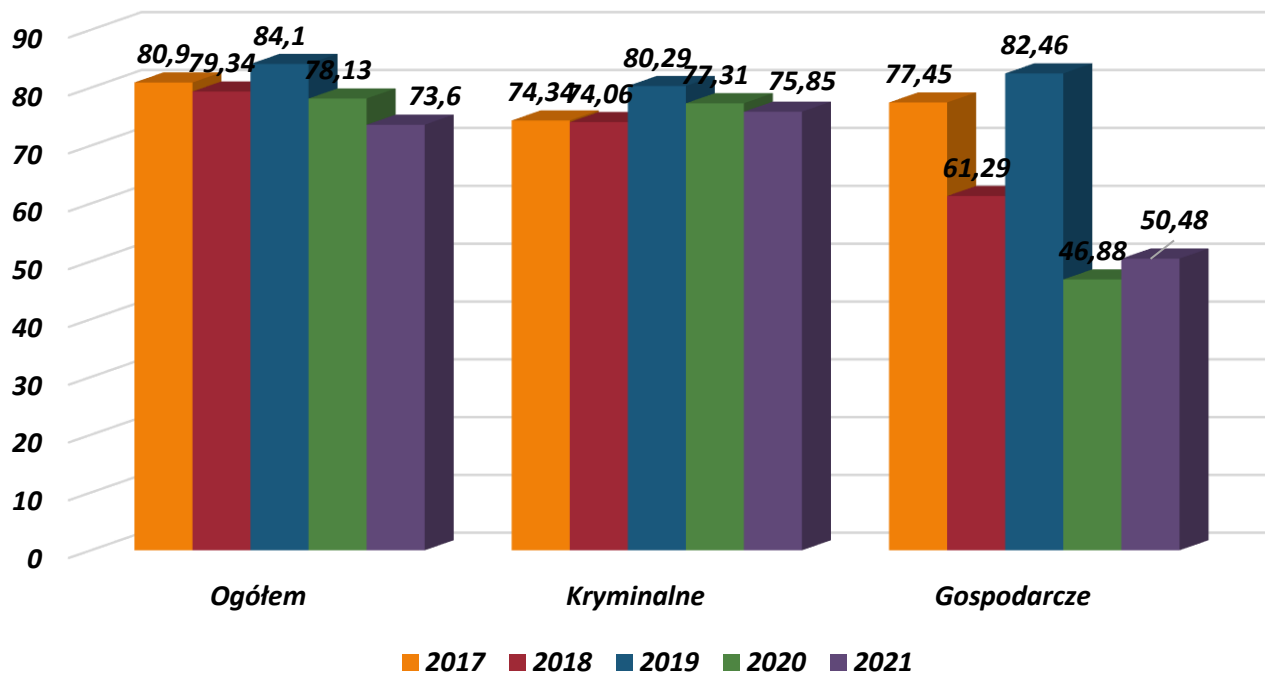

Na terenie powiatu wąbrzeskiego stwierdzono łącznie **394 przestępstwa**, z których **wykryto 290**, co pozwoliło na uzyskanie wykrywalności ogólnej na poziomie **73,60 %**, z czego:

- **w mieście Wąbrzeźno** ze 190 stwierdzonych przestępstw wykryto 142 ( w roku 2020 z 178 stwierdzonych przestępstw wykryto 144) - wskaźnik wykrywalności to 74,74 % (wykrywalność w roku 2020 to 80 %, czyli była wyższa o 5,26 %)
- **w gminie Dębowa Łąka** z 66 stwierdzonych przestępstw wykryto 59 ( w roku 2020 z 20 wykryto 16), wskaźnik wykrywalności 89,39 % (wykrywalność w roku 2020 to 80 %, czyli była niższa o 9,93 %)
- **w gminie Książki** z 34 stwierdzonych wykryto 23 przestępstwa (w roku 2020 z 25 wykryto 20) - wskaźnik wykrywalności 65,71 % (wykrywalność w roku 2020 to 77,78 %, czyli była wyższa o 12,07 %)
- **w gminie Płużnica** z 30 stwierdzonych czynów wykryto 19 ( w roku 2020 z 54 wykryto 39) - wskaźnik wykrywalności 61,29 % (wykrywalność w roku 2020 to 72,22 %, czyli była wyższa o 10,93 %)
- **w gminie Ryńsk** z 81 stwierdzonych czynów, wykryto 57 ( w roku 2020 z 83 czynów wykryto 68) - wskaźnik wykrywalności 70,37 % (wykrywalność w roku 2020 to 81,93 %, czyli była wyższa o 11,56 %)

Na podstawie zestawień statystycznych obejmujących okres od 2017 do 2021 r. przestępczość w wybranych kategoriach przestępstw przedstawia się następująco:

Powyższy wykres wskazuje, że powiat wąbrzeski jest powiatem zagrożonym przestępczością na małym poziomie. Rok 2021 to nieznaczny wzrost w liczbie łącznie stwierdzonych przestępstw, przy czym widoczny jest znaczny spadek przestępstw kryminalnych.

## Wybrane kategorie przestępstw stwierdzonych

Wykrywalność wybranych kategorii przestępstw w %

Wykrywalność wybranych kategorii przestępstw w %

### Wykrywalność w %