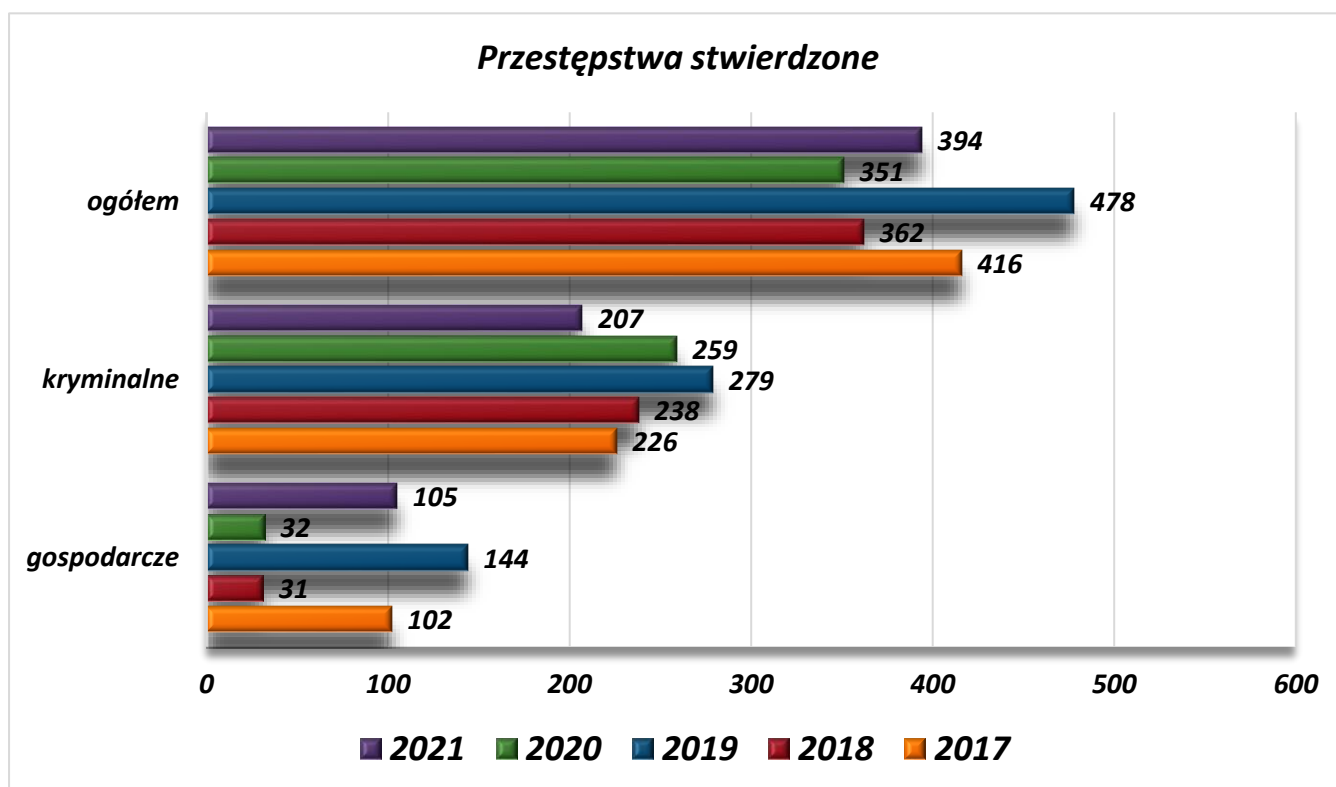

Na podstawie zestawień statystycznych obejmujących okres od 2017 do 2021 r. przestępczość w wybranych kategoriach przestępstw przedstawia się następująco:

Powyższy wykres wskazuje, że powiat wąbrzeski jest powiatem zagrożonym przestępczością na małym poziomie. Rok 2021 to nieznaczny wzrost w liczbie łącznie stwierdzonych przestępstw, przy czym widoczny jest znaczny spadek przestępstw kryminalnych.