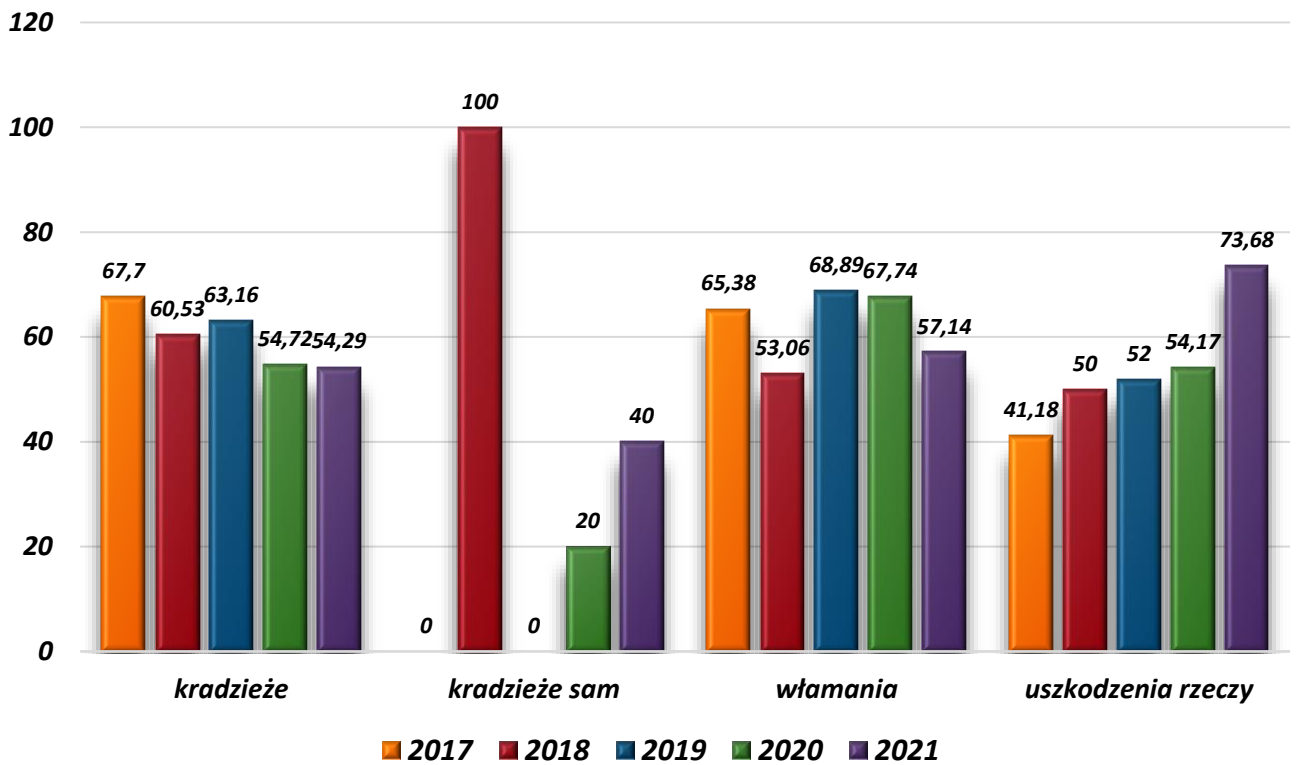

Wykrywalność wybranych kategorii przestępstw w %