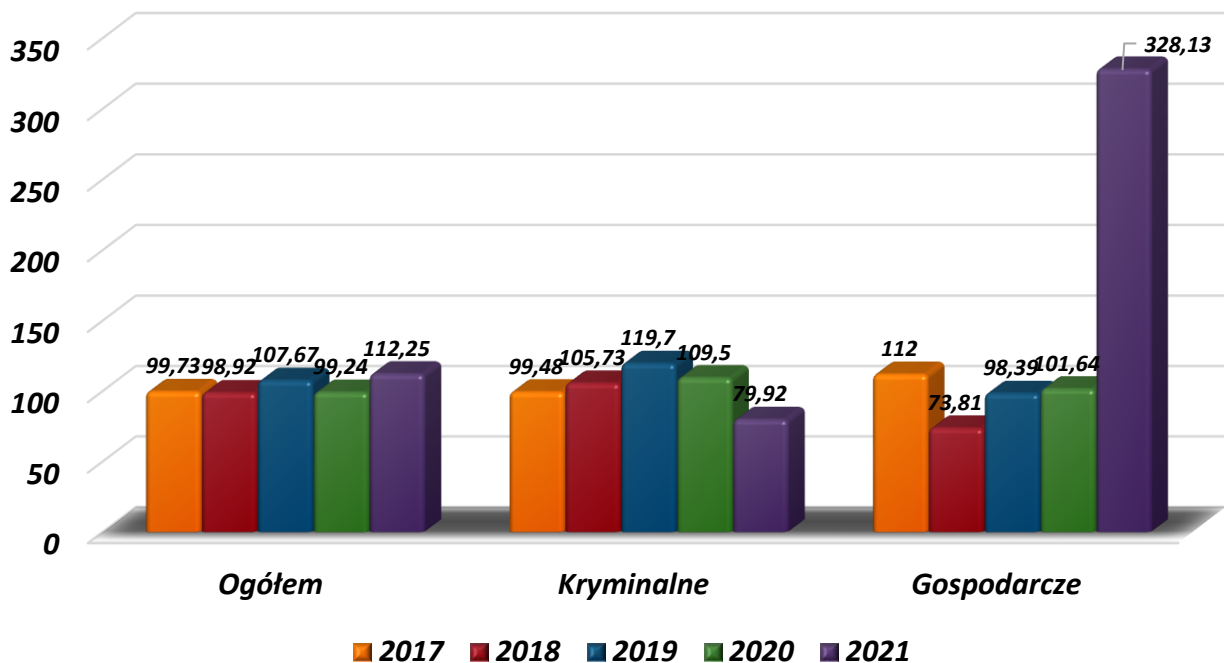

Dynamika wszczęć wszystkich postępowań przygotowawczych