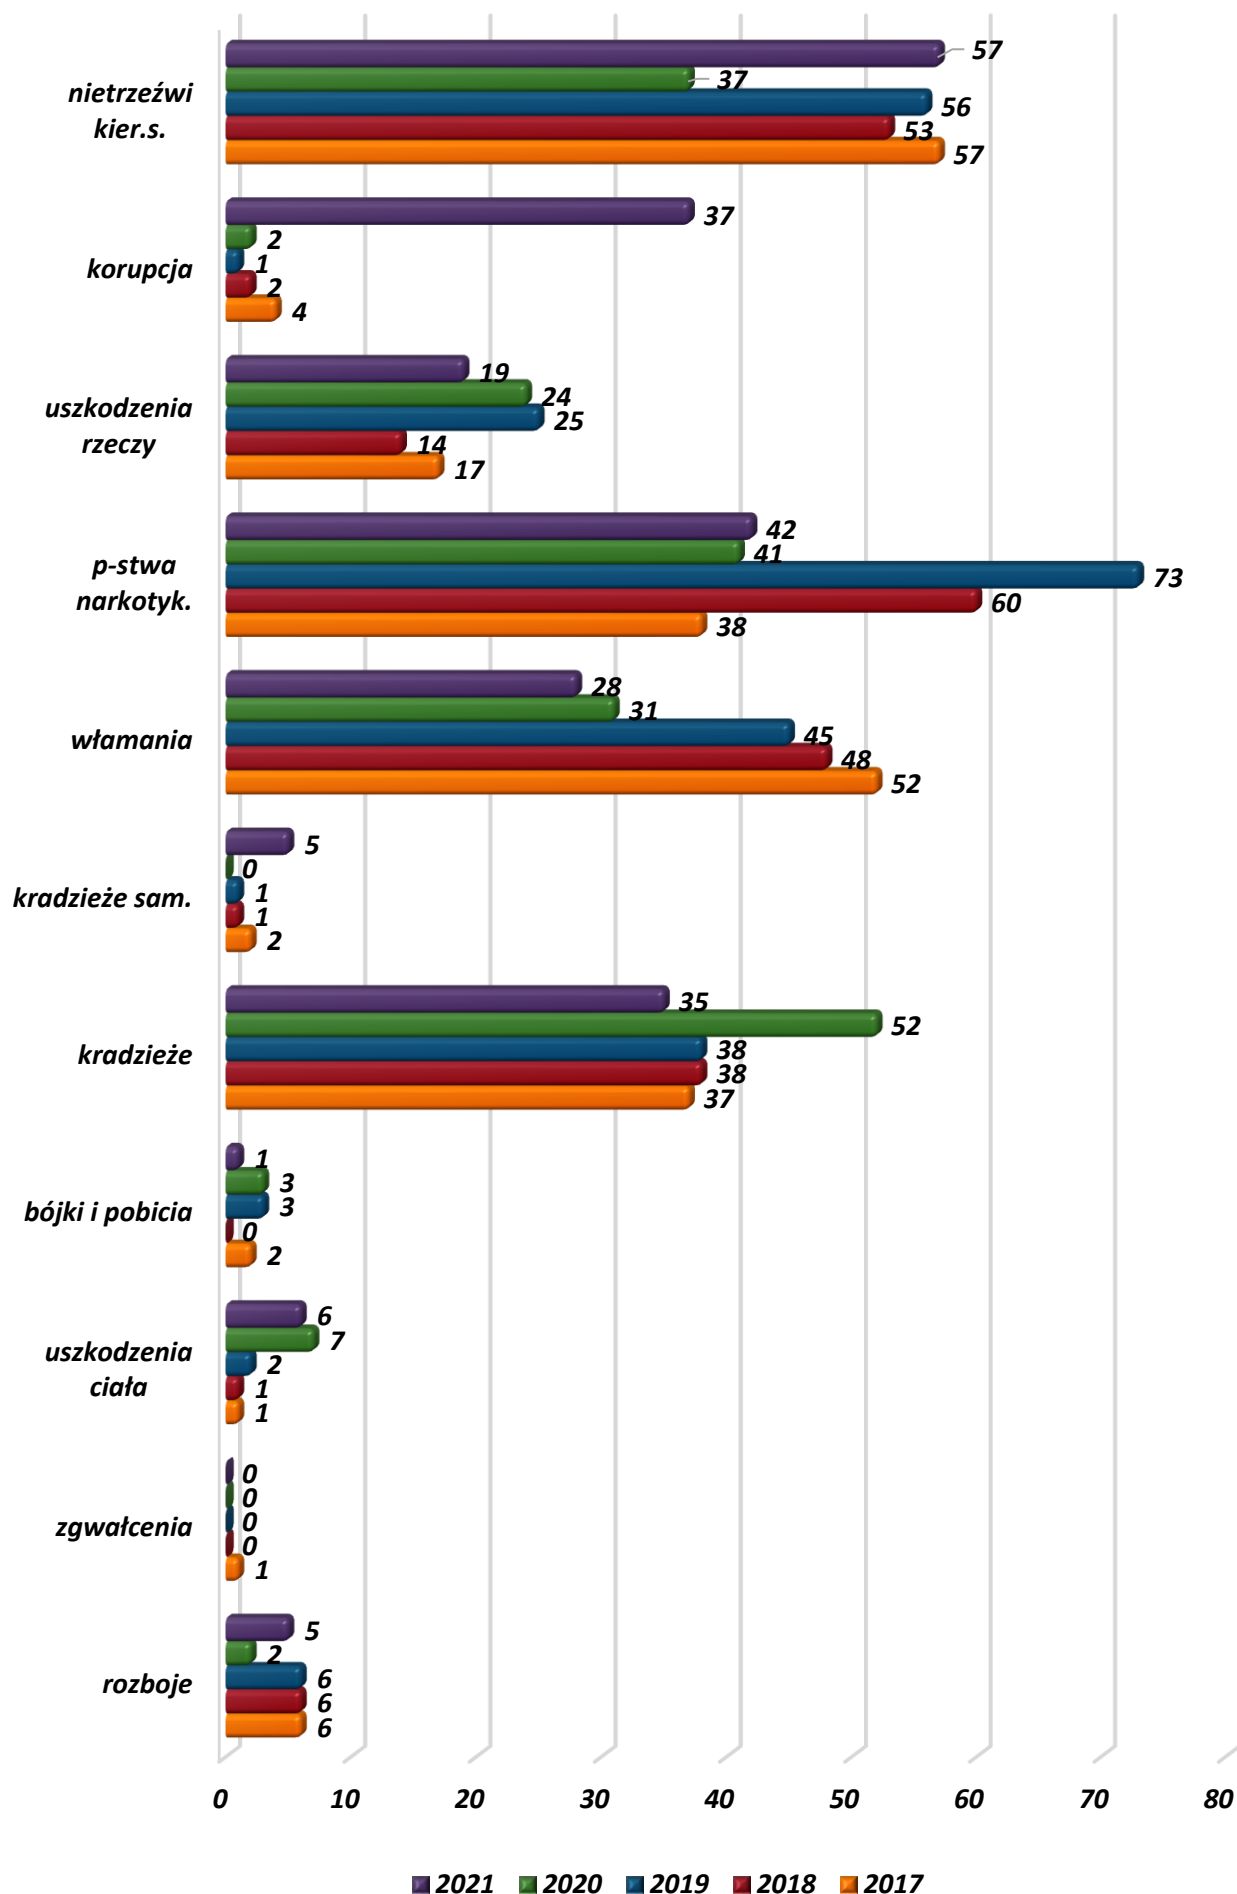

Wykrywalność wybranych kategorii przestępstw w %

Wybrane kategorie przestępstw stwierdzonych